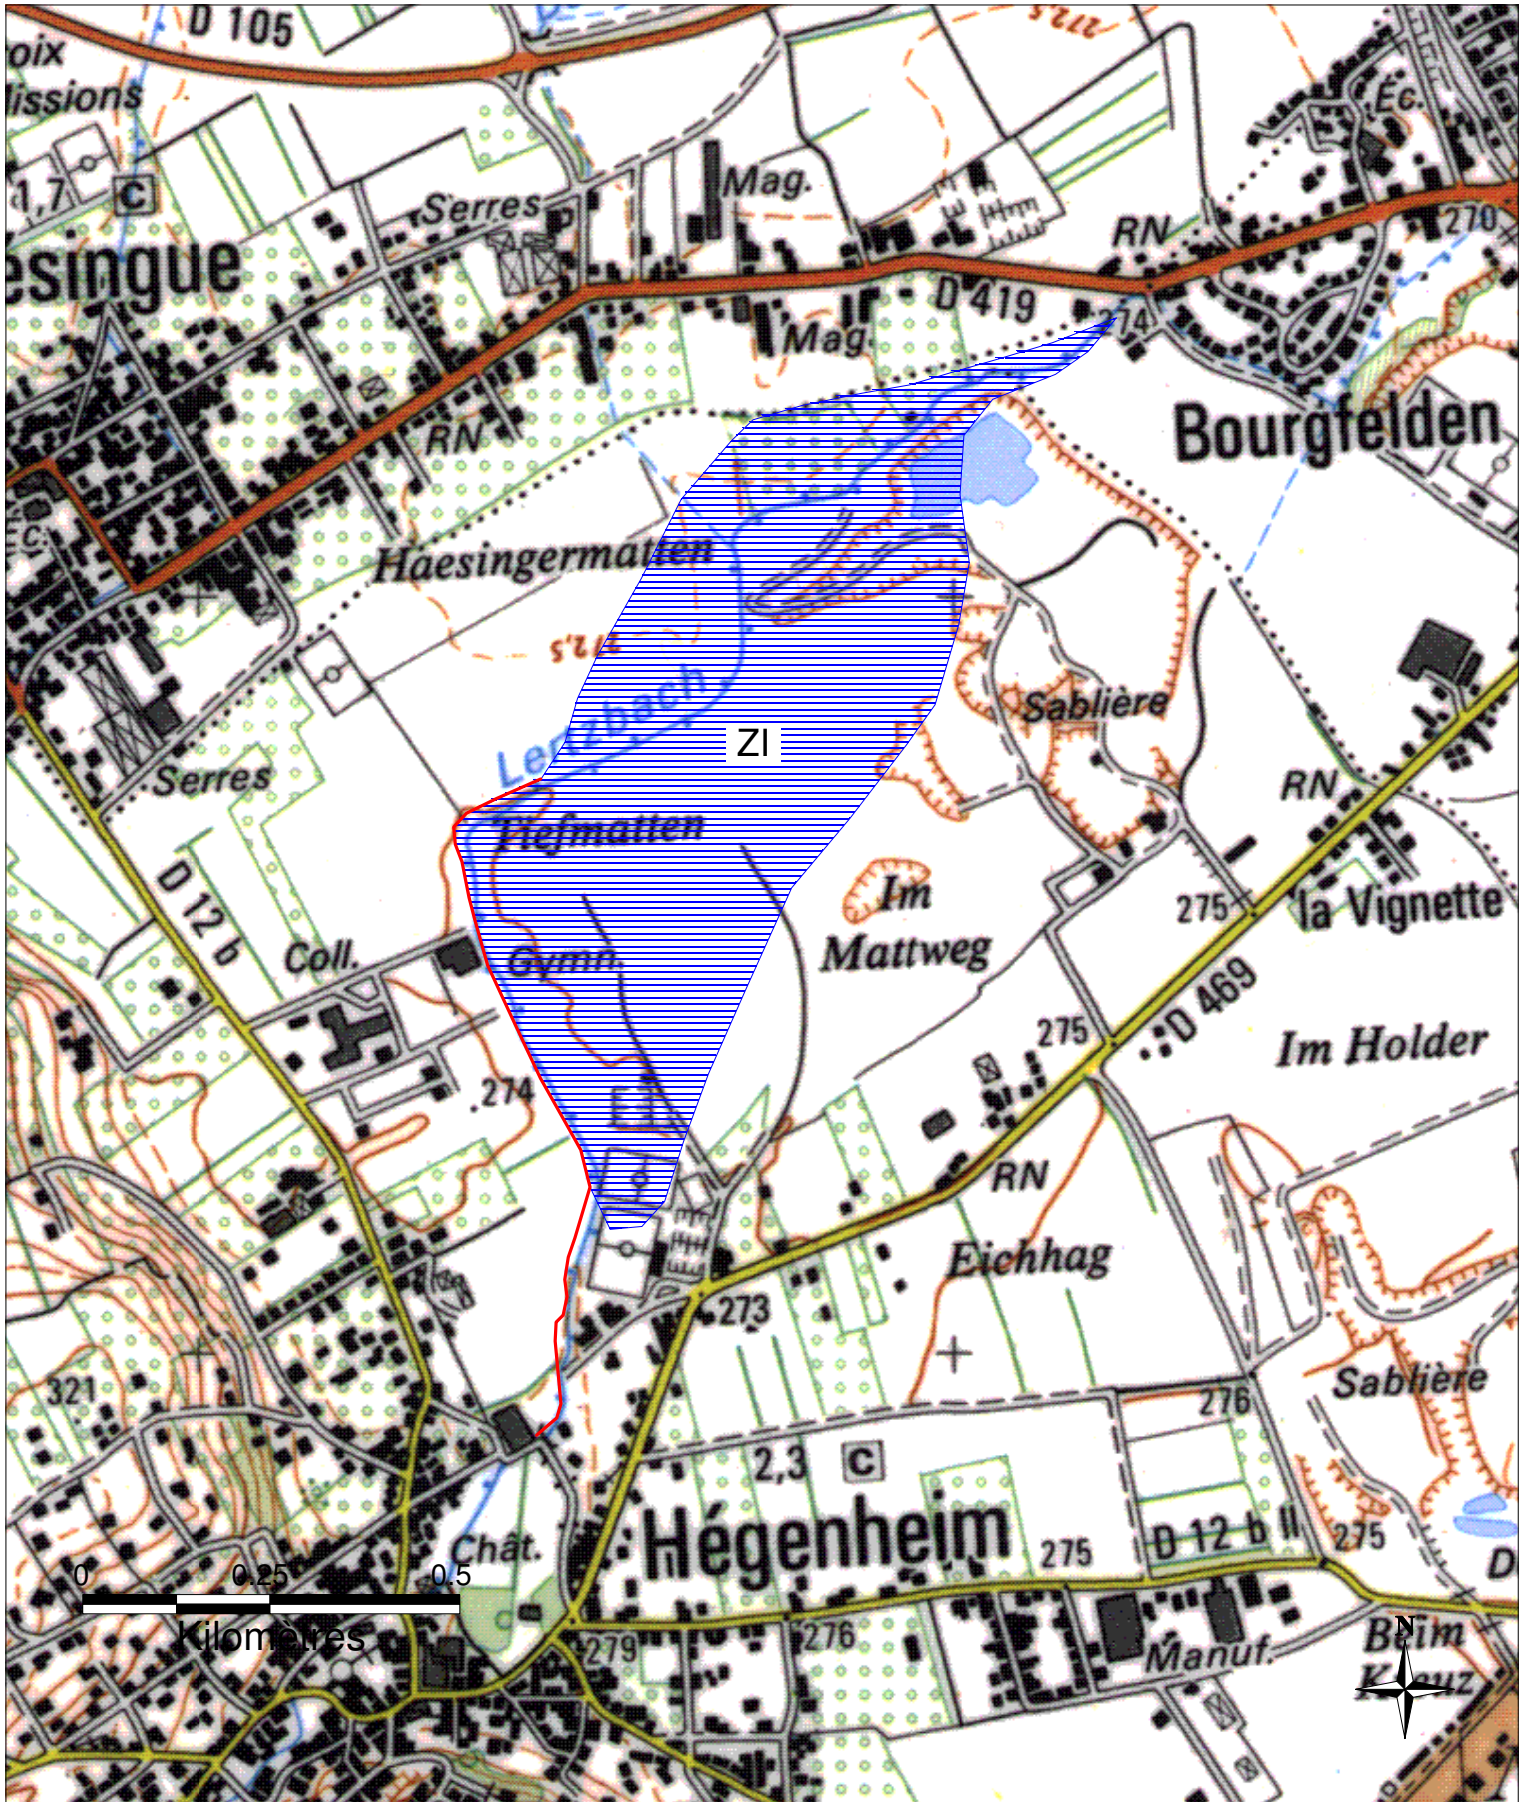

ZONES INONDABLES DANS LE DEPARTEMENT DU HAUT-RHIN

Commune de HEGENHEIM - 2/2

Préfecture du Haut-Rhin  
 Direction Départementale  
 de l'Agriculture et de la Forêt

ZI - Zones inondables  
 Dignes

(Source : Atlas départemental des zones inondables)